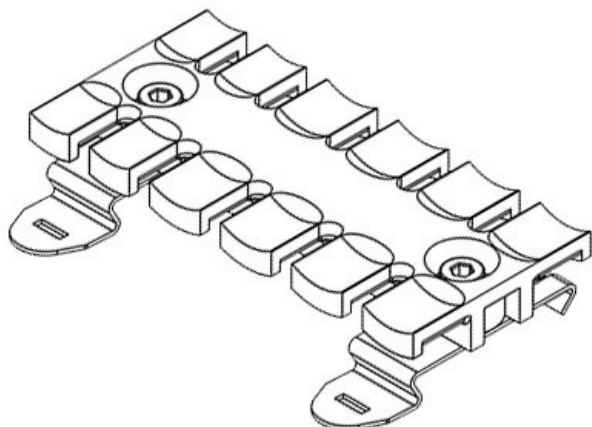

Výhody

- Odlehčení v tahu dle ČSN EN 62444
- Velmi jednoduchá montáž
- Ekonomicky výhodné řešení
- Vysoká hustota montáže
- Univerzální použití

Typy a velikosti výrobků

SF|ZL 39

Obj.č.	32351	Instalační	11,4 mm
EAN	4251269301	výška	
	247	Počet zubů	3
Bal.	10		
Pro počet	3		
kabelů			
Délka	38,5 mm		
Šířka	51,7 mm		
Výška	16 mm		

SF|ZL 60

Obj.č.	32352	Instalační	11,4 mm
EAN	4251269301	výška	
	254	Počet zubů	4
Bal.	10		
Pro počet kabelů	4		
Délka	59,5 mm		
Šířka	51,7 mm		
Výška	16 mm		

SF|ZL 70

Obj.č.	32353	Instalační	11,4 mm
EAN	4251269301	výška	
	261	Počet zubů	5
Bal.	10		
Pro počet kabelů	5		
Délka	69,1 mm		
Šířka	51,7 mm		
Výška	16 mm		

SF|ZL 87

Obj.č.	32354	Instalační	11,4 mm
EAN	4251269301	výška	
	278	Počet zubů	6
Bal.	10		
Pro počet kabelů	6		
Délka	86,5 mm		
Šířka	51,7 mm		
Výška	16 mm		

SF|ZL 103

Obj.č.	32355	Instalační	11,4 mm
EAN	4251269301	výška	
	285	Počet zubů	7
Bal.	10		
Pro počet	7		
kabelů			
Délka	102,5 mm		
Šířka	51,7 mm		
Výška	16 mm		