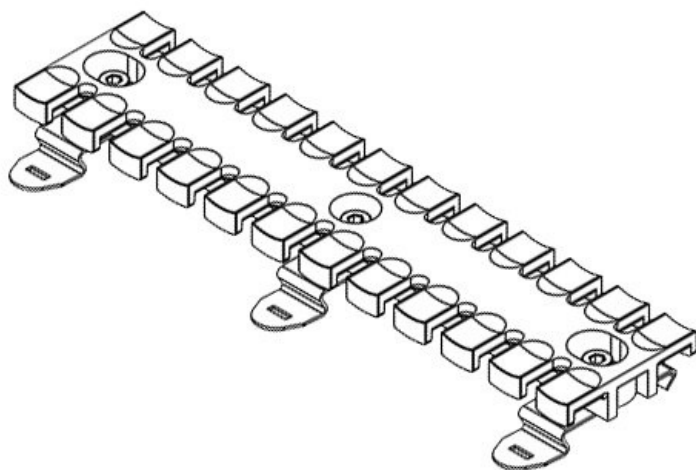

SF|ZL 87

Obj.č.	32354	Instalační	11,4 mm
EAN	4251269301	výška	
	278	Počet zubů	6
Bal.	10		
Pro počet kabelů	6		
Délka	86,5 mm		
Šířka	51,7 mm		
Výška	16 mm		

SF|ZL 103

Obj.č.	32355	Instalační	11,4 mm
EAN	4251269301	výška	
	285	Počet zubů	7
Bal.	10		
Pro počet	7		
kabelů			
Délka	102,5 mm		
Šířka	51,7 mm		
Výška	16 mm		

SF|ZL 121

Obj.č.	32356	Instalační	11,4 mm
EAN	4251269301	výška	
	292	Počet zubů	8
Bal.	10		
Pro počet	8		
kabelů			
Délka	121 mm		
Šířka	51,7 mm		
Výška	16 mm		

SF|ZL 140

Obj.č.	32357	Instalační	11,4 mm
EAN	4251269301	výška	
	308	Počet zubů	9
Bal.	10		
Pro počet	9		
kabelů			
Délka	139,5 mm		
Šířka	51,7 mm		
Výška	16 mm		

Obj.č.	32358	Instalační	11,4 mm
EAN	4251269301	výška	
	315	Počet zubů	12
Bal.	10		
Pro počet	12		
kabelů			
Délka	180 mm		
Šířka	51,7 mm		
Výška	16 mm		

icotek[®]
smart cable management