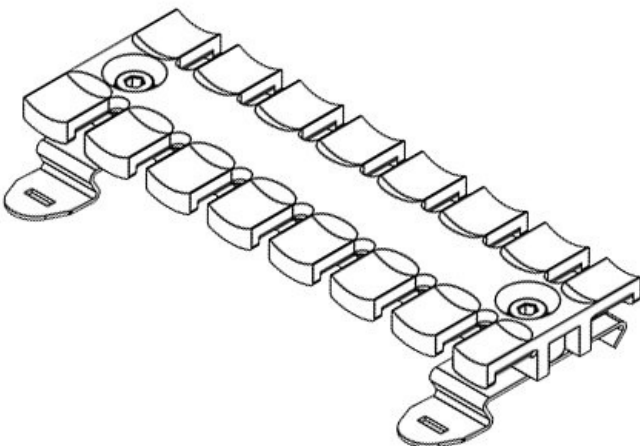

Výhody

- Odlehčení v tahu dle ČSN EN 62444
- Velmi jednoduchá montáž
- Ekonomicky výhodné řešení
- Vysoká hustota montáže
- Univerzální použití

Typy a velikosti výrobků

SF|ZL 39

Obj.č.	32351	Instalační	11,4 mm
EAN	4251269301	výška	
	247	Počet zubů	3
Bal.	10		
Pro počet	3		
kabelů			
Délka	38,5 mm		
Šířka	51,7 mm		
Výška	16 mm		

SF|ZL 87

Obj.č.	32354	Instalační	11,4 mm
EAN	4251269301	výška	
	278	Počet zubů	6
Bal.	10		
Pro počet kabelů	6		
Délka	86,5 mm		
Šířka	51,7 mm		
Výška	16 mm		

SF|ZL 103

Obj.č.	32355	Instalační	11,4 mm
EAN	4251269301	výška	
	285	Počet zubů	7
Bal.	10		
Pro počet	7		
kabelů			
Délka	102,5 mm		
Šířka	51,7 mm		
Výška	16 mm		

SF|ZL 121

Obj.č.	32356	Instalační	11,4 mm
EAN	4251269301	výška	
	292	Počet zubů	8
Bal.	10		
Pro počet	8		
kabelů			
Délka	121 mm		
Šířka	51,7 mm		
Výška	16 mm		

SF|ZL 140

Obj.č.	32357	Instalační	11,4 mm
EAN	4251269301	výška	
	308	Počet zubů	9
Bal.	10		
Pro počet	9		
kabelů			
Délka	139,5 mm		
Šířka	51,7 mm		
Výška	16 mm		

Obj.č.	32358	Instalační	11,4 mm
EAN	4251269301	výška	
	315	Počet zubů	12
Bal.	10		
Pro počet	12		
kabelů			
Délka	180 mm		
Šířka	51,7 mm		
Výška	16 mm		

icotek[®]
smart cable management