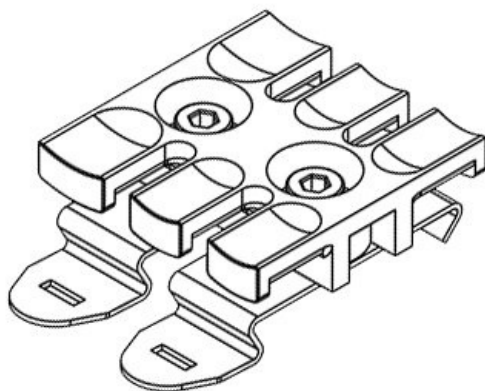

SF|ZL Lišty pro odlehčení tahu na DIN-lišty

pro montáž na 35 mm H DIN lišty

Lišty pro odlehčení tahu SF|ZL jsou určeny pro upevňování kabelů na 35 mm DIN-lištu.

Používají se k rychlému upevnění kabeláže či hadic v rozváděčích.

Nosným prvkem je odlehčovací lišta ZL, vybavená již z výroby nacvakávacími patkami SF na 35 mm DIN-lištu.

Specifikace

Materiál	Polyamid Zaklapávací patka: Pružinová ocel
Třída hořlavosti	UL94-V0, samozhášivý
Teplota	-40 C° až 140 C°
Vlastnosti	bez silikonu, bez halogenu
Typ montáže	Zacvakávací

Výhody

- Odlehčení v tahu dle ČSN EN 62444
- Velmi jednoduchá montáž
- Ekonomicky výhodné řešení
- Vysoká hustota montáže
- Univerzální použití

Typy a velikosti výrobků

SF|ZL 39

Obj.č.	32351	Instalační	11,4 mm
EAN	4251269301	výška	
	247	Počet zubů	3
Bal.	10		
Pro počet	3		
kabelů			
Délka	38,5 mm		
Šířka	51,7 mm		
Výška	16 mm		

SF|ZL 60

Obj.č.	32352	Instalační	11,4 mm
EAN	4251269301	výška	
	254	Počet zubů	4
Bal.	10		
Pro počet kabelů	4		
Délka	59,5 mm		
Šířka	51,7 mm		
Výška	16 mm		

SF|ZL 70

Obj.č.	32353	Instalační	11,4 mm
EAN	4251269301	výška	
	261	Počet zubů	5
Bal.	10		
Pro počet kabelů	5		
Délka	69,1 mm		
Šířka	51,7 mm		
Výška	16 mm		