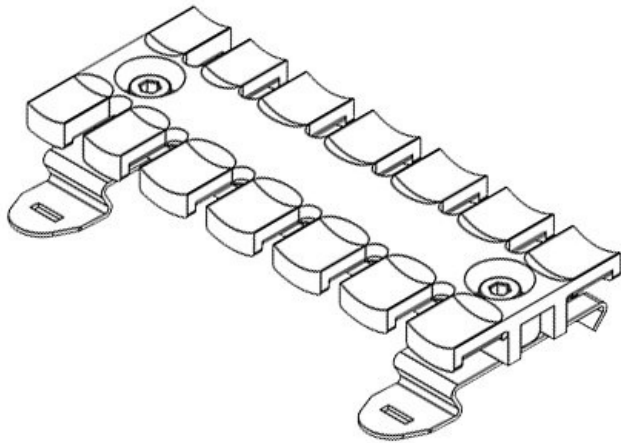

Výhody

- Odlehčení v tahu dle ČSN EN 62444
- Velmi jednoduchá montáž
- Ekonomicky výhodné řešení
- Vysoká hustota montáže
- Univerzální použití

Typy a velikosti výrobků

SF|ZL 39

Obj.č.	32351	Instalační	11,4 mm
EAN	4251269301	výška	
	247	Počet zubů	3
Bal.	10		
Pro počet	3		
kabelů			
Délka	38,5 mm		
Šířka	51,7 mm		
Výška	16 mm		

SF|ZL 60

Obj.č.	32352	Instalační	11,4 mm
EAN	4251269301	výška	
	254	Počet zubů	4
Bal.	10		
Pro počet kabelů	4		
Délka	59,5 mm		
Šířka	51,7 mm		
Výška	16 mm		

SF|ZL 70

Obj.č.	32353	Instalační	11,4 mm
EAN	4251269301	výška	
	261	Počet zubů	5
Bal.	10		
Pro počet kabelů	5		
Délka	69,1 mm		
Šířka	51,7 mm		
Výška	16 mm		

SF|ZL 87

Obj.č.	32354	Instalační	11,4 mm
EAN	4251269301	výška	
	278	Počet zubů	6
Bal.	10		
Pro počet kabelů	6		
Délka	86,5 mm		
Šířka	51,7 mm		
Výška	16 mm		

SF|ZL 103

Obj.č.	32355	Instalační	11,4 mm
EAN	4251269301	výška	
	285	Počet zubů	7
Bal.	10		
Pro počet	7		
kabelů			
Délka	102,5 mm		
Šířka	51,7 mm		
Výška	16 mm		