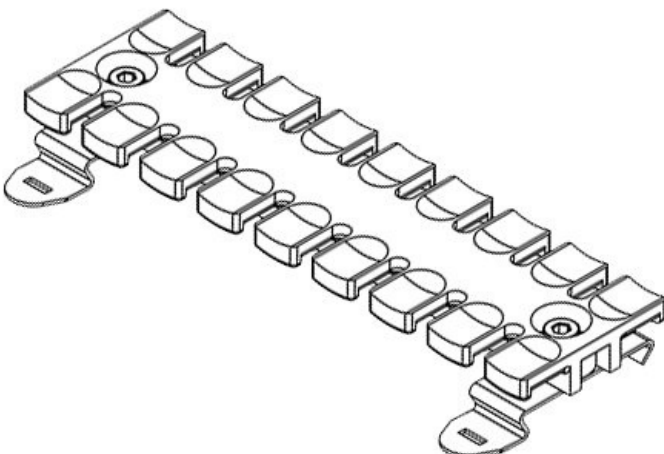

SF|ZL 60

Obj.č.	32352	Instalační	11,4 mm
EAN	4251269301	výška	
	254	Počet zubů	4
Bal.	10		
Pro počet kabelů	4		
Délka	59,5 mm		
Šířka	51,7 mm		
Výška	16 mm		

SF|ZL 70

Obj.č.	32353	Instalační	11,4 mm
EAN	4251269301	výška	
	261	Počet zubů	5
Bal.	10		
Pro počet kabelů	5		
Délka	69,1 mm		
Šířka	51,7 mm		
Výška	16 mm		

SF|ZL 87

Obj.č.	32354	Instalační	11,4 mm
EAN	4251269301	výška	
	278	Počet zubů	6
Bal.	10		
Pro počet kabelů	6		
Délka	86,5 mm		
Šířka	51,7 mm		
Výška	16 mm		

SF|ZL 103

Obj.č.	32355	Instalační	11,4 mm
EAN	4251269301	výška	
	285	Počet zubů	7
Bal.	10		
Pro počet	7		
kabelů			
Délka	102,5 mm		
Šířka	51,7 mm		
Výška	16 mm		

SF|ZL 121

Obj.č.	32356	Instalační	11,4 mm
EAN	4251269301	výška	
	292	Počet zubů	8
Bal.	10		
Pro počet	8		
kabelů			
Délka	121 mm		
Šířka	51,7 mm		
Výška	16 mm		

SF|ZL 140

Obj.č.	32357	Instalační	11,4 mm
EAN	4251269301	výška	
	308	Počet zubů	9
Bal.	10		
Pro počet	9		
kabelů			
Délka	139,5 mm		
Šířka	51,7 mm		
Výška	16 mm		

Obj.č.	32358	Instalační	11,4 mm
EAN	4251269301	výška	
	315	Počet zubů	12
Bal.	10		
Pro počet	12		
kabelů			
Délka	180 mm		
Šířka	51,7 mm		
Výška	16 mm		

icotek[®]
smart cable management